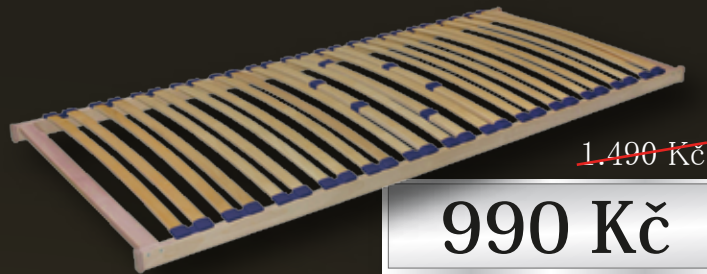

K dispozici též v oblíbeném rozměru 140 x 200 cm. Matrace pro dvoulůžko (160 x 200 a 180 x 200 cm) dodáváme s nelepěnými jádry uvnitř společného potahu pro zachování variabilní volby tuhosti.

5
let
ZÁRUKA

VÝŠKA
20
cm

130kg
NOSNOST

~~8.490 Kč~~ úspora 4.500 Kč

od 3.990 Kč

+ dárek ZDARMA!
POLŠTÁŘ ARON s línou pěnou

Uvedená cena platí pro matrace v typickém rozměru (90 x 200, 80 x 200, 85 x 195, 90 x 190, 80 x 195, 100 x 200 cm), 1 polštář jako dárek. Matrace 140 x 200 cm (1 polštář jako dárek) - 6.790,- Kč | Matrace 160 x 200 nebo 180 x 200 cm (2 polštáře jako dárek) - 7.980,- Kč

matrace
FÉNIX

4tuhosti

navrženo pro
RODINU

potah
WELLNESS

k matraci dárek
ZDARMA

unikátní klínový
SYSTEM

ROŠT FÉNIX CLASSIC FÉNIX

Masivní a moderní, pevný lamelový rošt s 26 lamelami – 3 lamely v bederní části zdvojené s nastavitelnou tuhostí. Vhodný pro všechny typy matrací. Nosnost do 130 kg. Výška cca 5 cm. Dodává se v rozměrech pro ložné plochy: 80 x 200, 85 x 195 a 90 x 200 cm.

~~1.490 Kč~~

990 Kč

ROŠT FÉNIX RELAX FÉNIX

Masivní a moderní lamelový rošt s polohováním hlavové části. 26 lamel – 3 lamely v bederní části zdvojené s nastavitelnou tuhostí. Vhodný pro všechny typy matrací. Nosnost do 130 kg. Výška cca 5 cm. Dodává se v rozměrech pro ložné plochy: 80 x 200, 85 x 195 a 90 x 200 cm.