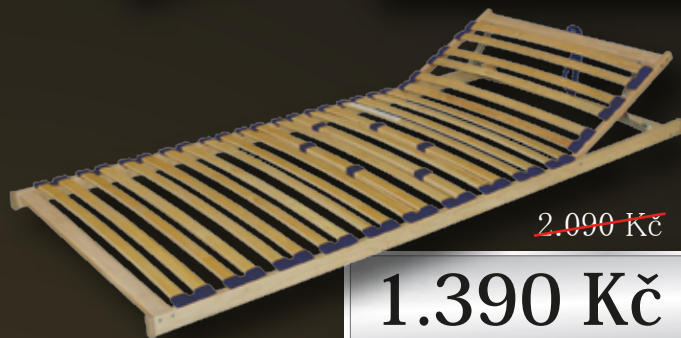

K dispozici též v oblíbeném rozměru 140 x 200 cm. Matrace pro dvoulůžko (160 x 200 a 180 x 200 cm) dodáváme s nelepěnými jádry uvnitř společného potahu pro zachování variabilní volby tuhosti.

5
let
ZÁRUKA

VÝŠKA
20
cm

130kg
NOSNOST

~~8.490 Kč~~ úspora 4.500 Kč

od 3.990 Kč

+ dárek ZDARMA!
POLŠTÁŘ ARON s línou pěnou

Uvedená cena platí pro matrace v typickém rozměru (90 x 200, 80 x 200, 85 x 195, 90 x 190, 80 x 195, 100 x 200 cm), 1 polštář jako dárek. Matrace 140 x 200 cm (1 polštář jako dárek) - 6.790,- Kč | Matrace 160 x 200 nebo 180 x 200 cm (2 polštáře jako dárek) - 7.980,- Kč

matrace
FÉNIX

4tuhosti

navrženo pro
RODINU

potah
WELLNESS

k matraci dárek
ZDARMA

unikátní klínový
SYSTEM

ROŠT FÉNIX CLASSIC FÉNIX

Masivní a moderní, pevný lamelový rošt s 26 lamelami – 3 lamely v bederní části zdvojené s nastavitelnou tuhostí. Vhodný pro všechny typy matrací. Nosnost do 130 kg. Výška cca 5 cm. Dodává se v rozměrech pro ložné plochy: 80 x 200, 85 x 195 a 90 x 200 cm.

~~1.490 Kč~~

990 Kč

ROŠT FÉNIX RELAX FÉNIX

Masivní a moderní lamelový rošt s polohováním hlavové části. 26 lamel – 3 lamely v bederní části zdvojené s nastavitelnou tuhostí. Vhodný pro všechny typy matrací. Nosnost do 130 kg. Výška cca 5 cm. Dodává se v rozměrech pro ložné plochy: 80 x 200, 85 x 195 a 90 x 200 cm.